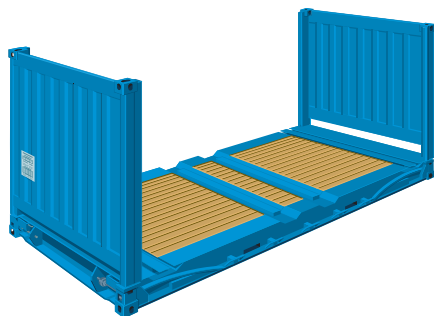

FLAT RACK CONTAINERS

Lung. Interna	Larg. Interna	Alt. Interna			Tara	Kg. Max
FLAT RACK 20' Container						
5.62 m	2.20 m	2.23 m			2530 Kg	21470 Kg
FLAT RACK 40' Container						
12.08 m	2.43 m	2.10 m			5480 Kg	39000 Kg

PLATFORM CONTAINERS

Lung. Interna	Larg. Interna	Alt. Interna			Tara	Kg. Max
PLATFORM 20' Container						
6.05 m	2.43 m	2.23 m			2750 Kg	24000 Kg
PLATFORM 40' Container						
12.18 m	2.40 m	1.95 m			5800 Kg	39200 Kg

IMPORTANTE

Le specifiche di cui sopra sono fornite a titolo indicativo, in quanto sussistono sensibili variazioni alle stesse in funzione delle differenti società costruttrici e delle compagnie di navigazione.

Si suggerisce quindi, in caso di necessità particolari, di specificare le stesse al momento della richiesta di un dato tipo di container.