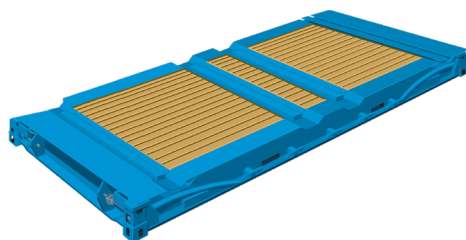

FLAT RACK CONTAINERS

Lung. Interna	Larg. Interna	Alt. Interna			Tara	Kg. Max
FLAT RACK 20' Container						
5.62 m	2.20 m	2.23 m			2530 Kg	21470 Kg
FLAT RACK 40' Container						
12.08 m	2.43 m	2.10 m			5480 Kg	39000 Kg

PLATFORM CONTAINERS

Lung. Interna	Larg. Interna	Alt. Interna			Tara	Kg. Max
PLATFORM 20' Container						
6.05 m	2.43 m	2.23 m			2750 Kg	24000 Kg
PLATFORM 40' Container						
12.18 m	2.40 m	1.95 m			5800 Kg	39200 Kg

IMPORTANTE

Le specifiche di cui sopra sono fornite a titolo indicativo, in quanto sussistono sensibili variazioni alle stesse in funzione delle differenti società costruttrici e delle compagnie di navigazione.

Si suggerisce quindi, in caso di necessità particolari, di specificare le stesse al momento della richiesta di un dato tipo di container.